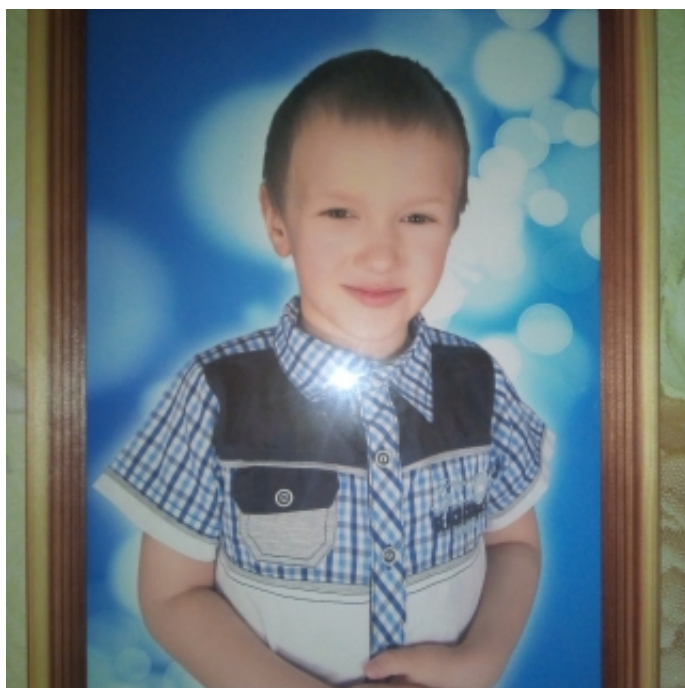

Официальный сайт

Следственный комитет Российской Федерации

Епихин Денис Сергеевич

ФИО: Епихин Денис Сергеевич

Дата рождения: 02 января 2013

22.06.2018 ушел из дома № 1 по ул. Молодежная, с. Карымай Усть-Большерецкого района Камчатского края в сторону лесного массива и до настоящего времени не вернулся.

Приметы: рост около 120 см, худощавого телосложения, волосы светло-русые, стрижка короткая, на вид 4-5 лет. Имел не подтвержденный диагноз «Аутизм»; речь развита на уровне 2-3 лет.

Был одет: на голове матерчатая утепленная шапка голубого цвета с буквами светлого цвета на лбу. Одет в утепленную куртку с капюшоном камуфляжного окраса темно-зеленого цвета, на молнии. Кофра матерчатая, белого цвета, с множественными отдельными вертикальными полосками черного цвета. В верхней передней части кофты имелся орнамент или иероглифы

Официальный сайт

Следственный комитет Российской Федерации

ярко красного цвета. Футболка оранжевого цвета с полосой от плеча до основания футболки. Штаны матерчатые темно-серого цвета. Обут в кроссовки матерчатые темно-серого цвета.